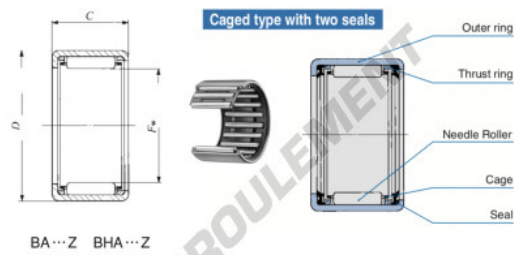

Douille à aiguilles BA1418-Z-IKO - BA1418-Z-IKO

<https://www.123roulement.ca/roulement-palier/roulement-aiguilles/douille/ba1418-z-iko>

Boundary dimensions mm(inch)			Standard mounting dimensions mm				Basic dynamic load rating	Basic static load rating	Allowable rotational speed	Assembled inner ring
Pw	D	C	d7	H7	d7	C	CR	(rpm)		
22.225 (A 8)	28.575 (1 1/8)	28.58 (1.125)	22.225	22.212	28.587	28.588	19800	35600	18000	—

CARACTÉRISTIQUES PRODUIT

Marque	IKO
N° Ean13	3616060603333
Diam. intérieur	22.225 mm
Diam. extérieur	28.575 mm
Épaisseur	28.58 mm
Vitesse limite	18000 rpm
Charge dynamique	19.8 kN
Charge statique	35.6 kN
Conditionnement	1