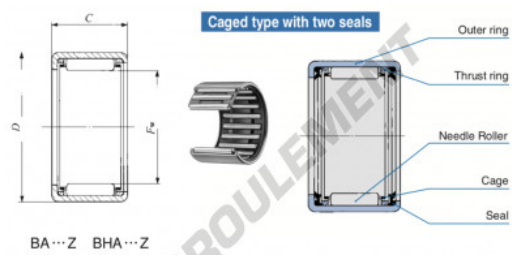

Douille à aiguilles BA1320-Z-IKO - BA1320-Z-IKO

<https://www.123roulement.ca/roulement-palier/roulement-aiguilles/douille/ba1320-z-iko>

Boundary dimensions mm(inch)			Standard mounting dimensions mm				Basic dynamic load rating	Basic static load rating	Allowable rotational speed	Assembled inner ring
F_w	D	C	Shaft dia. d	Housing bore dia. H	J	C	C_0	rpm		
20.638 (3/16)	26.988 (1.102)	31.751 (1.250)	Max. 20.638	Min. 20.625	Max. 27.050	Min. 26.975	21200	38100	19000	IRB #20

CARACTÉRISTIQUES PRODUIT

Marque	IKO
N° Ean13	3616060603272
Diam. intérieur	20.638 mm
Diam. extérieur	26.988 mm
Epaisseur	31.75 mm
Vitesse limite	19000 rpm
Charge dynamique	21.2 kN
Charge statique	38.1 kN
Conditionnement	1