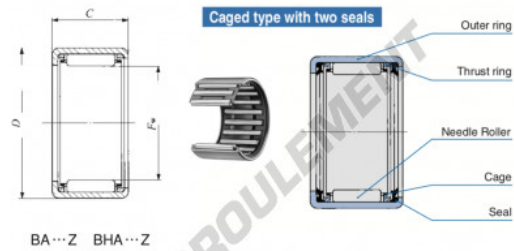

Douille à aiguilles BA1316-Z-IKO - BA1316-Z-IKO

<https://www.123roulement.ca/roulement-palier/roulement-aiguilles/douille/ba1316-z-iko>

Boundary dimensions mm(inch)		Standard mounting dimensions mm				Basic dynamic load rating	Basic static load rating	Allowable rotational speed(U)	Assembled inner ring
F_w	D	C	d_2	d_1	d_3	C	C ₀	rpm	
20.638 (0.810)	26.988 (1.063)	25.40 (1.000)	1.3	20.638	20.625	27.000	28.970	16900	28900
				Max.	Min.	Max.	Min.	N	N

CARACTÉRISTIQUES PRODUIT

Marque	IKO
N° Ean13	3616060603265
Diam. intérieur	20.638 mm
Diam. extérieur	26.988 mm
Epaisseur	25.4 mm
Vitesse limite	19000 rpm
Charge dynamique	16.9 kN
Charge statique	28.5 kN
Conditionnement	1