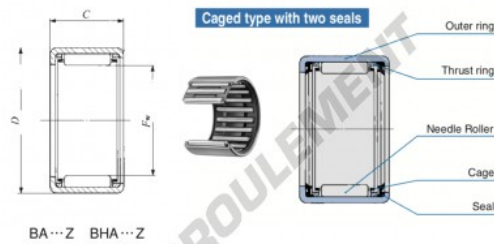

Douille à aiguilles BA85-Z-IKO - BA85-Z-IKO

<https://www.123roulement.ca/roulement-palier/roulement-aiguilles/douille/ba85-z-iko>

Boundary dimensions mm(inch)			Standard mounting dimensions mm				Basic dynamic load rating	Basic static load rating	Allowable rotational speed	Assembled inner ring
F_w	D	C	d_2		JT		C	C_0	rpm	
			Min.	Max.	Min.	Max.	Min.	N	N	open
12.708 (1/2)	17.462 (11/16)	7.921 (3/12)	11.112	11.101	17.472	17.654	2490	2510	30000	—

CARACTÉRISTIQUES PRODUIT

Marque	IKO
N° Ean13	3616060603043
Diam. intérieur	12.7 mm
Diam. extérieur	17.462 mm
Epaisseur	7.92 mm
Vitesse limite	30000 rpm
Charge dynamique	2.49 kN
Charge statique	2.51 kN
Conditionnement	1