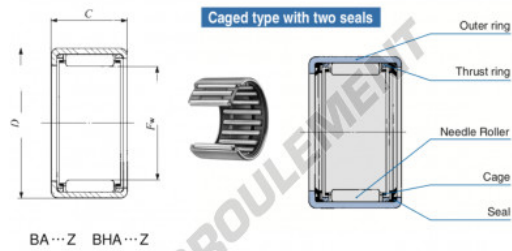

Douille à aiguilles BA1014-Z-IKO - BA1014-Z-IKO

<https://www.123roulement.ca/roulement-palier/roulement-aiguilles/douille/ba1014-z-iko>

Boundary dimensions mm(inch)			Standard mounting dimensions mm				Basic dynamic load rating	Basic static load rating	Allowable rotational speed ⁽¹⁾	Assembled inner ring	
F_w	D	C	d_1	d_2	d_3	d_4	C	C_0	rpm		
			Min.	Max.	Min.	Max.	Min.	Min.			
15.875 (5/8)	20.638 (0.812)	22.221 (0.875)	1.3	15.875	15.854	20.650	20.625	10700	17500	25000	RB T14

CARACTÉRISTIQUES PRODUIT

Marque	IKO
N° Ean13	3616060602985
Diam. intérieur	15.875 mm
Diam. extérieur	20.638 mm
Epaisseur	22.22 mm
Vitesse limite	25000 rpm
Poids	100 g
Charge dynamique	10.7 kN
Charge statique	17.5 kN
Conditionnement	-
Norme	Sans norme