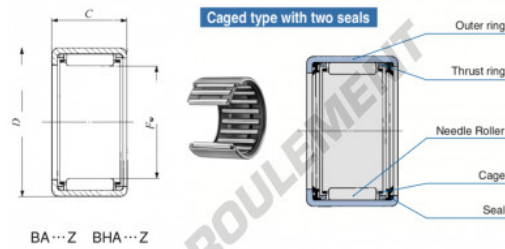

## Douille à aiguilles BA105-Z-IKO - BA105-Z-IKO

<https://www.123roulement.ca/roulement-palier/roulement-aiguilles/douille/ba105-z-iko>

Boundary dimensions mm(inch)		Standard mounting dimensions mm				Basic dynamic load rating	Basic static load rating	Allowable relative inner ring speed	Assembled
<i>F<sub>w</sub></i>	<i>D</i>	<i>C</i>	<i>l<sub>2</sub></i>	<i>h<sub>2</sub></i>	Shoulder base dia	<i>C</i>	<i>C<sub>0</sub></i>	rpm	
15.875 (5/8)	20.638 (81/64)	7.92 (31/32)	1.5						
		Max.	Max.	Min.	Max.	Min.	N	N	25000
							2870	3220	25000

## CARACTÉRISTIQUES PRODUIT

Marque	IKO
N° Ean13	3616060602947
Diam. intérieur	15.875 mm
Diam. extérieur	20.638 mm
Épaisseur	7.92 mm
Vitesse limite	25000 rpm
Charge dynamique	2.87 kN
Charge statique	3.22 kN
Conditionnement	1