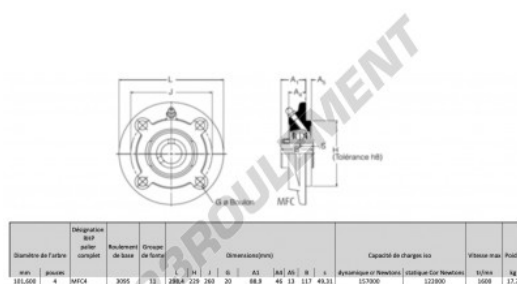

### CARACTÉRISTIQUES PRODUIT

Marque	RHP
N° Ean13	3616060602909
Diamètre de l'arbre	101.6 mm
Nb de fixation	4
Serrage	vis de blocage
Entraxe de fixation	260 mm
Vitesse limite	1600 rpm
Matière	fonte
Poids	17700 g
Charge dynamique	157 kN
Charge statique	122 kN
Conditionnement	1
Norme	Sans norme