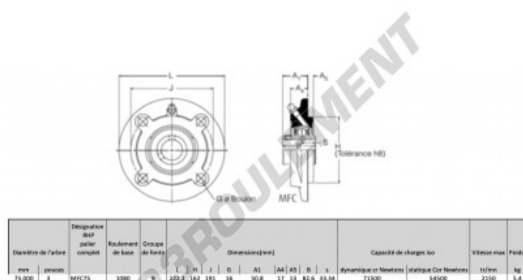

Palier - 4 fixations MFC75-RHP - MFC75-RHP

<https://www.123roulement.ca/roulement-palier/paliers/palier-fonte-4/mfc75-rhp>

CARACTÉRISTIQUES PRODUIT

Marque	RHP
N° Ean13	3616060602794
Diamètre de l'arbre	75 mm
Nb de fixation	4
Serrage	vis de blocage
Entraxe de fixation	191 mm
Vitesse limite	2150 rpm
Matière	fonte
Poids	5400 g
Charge dynamique	71.5 kN
Charge statique	54.5 kN
Conditionnement	1
Norme	Sans norme