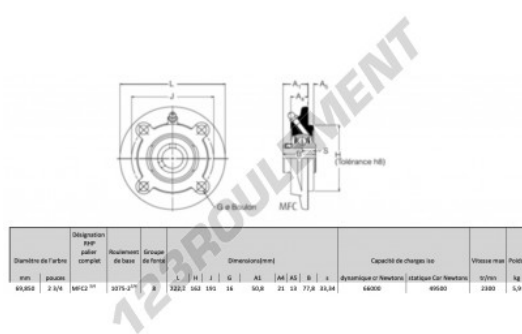

Palier - 4 fixations MFC2-3-4-RHP - MFC2-3-4-RHP

<https://www.123roulement.ca/roulement-palier/paliers/palier-fonte-4/mfc2-3-4-rhp>

CARACTÉRISTIQUES PRODUIT

Marque	RHP
N° Ean13	3616060602787
Diamètre de l'arbre	68.85 mm
Nb de fixation	4
Serrage	vis de blocage
Entraxe de fixation	191 mm
Vitesse limite	2300 rpm
Matière	fonte
Poids	5900 g
Charge dynamique	66 kN
Charge statique	49.5 kN
Conditionnement	1