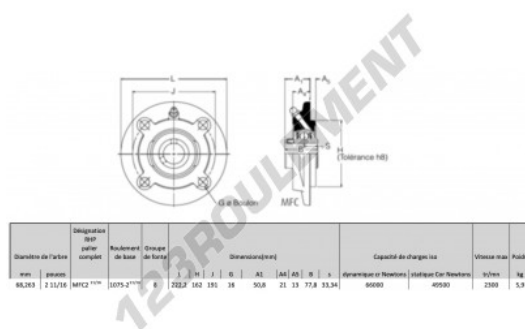

## Palier - 4 fixations MFC2-11-16-RHP - MFC2-11-16-RHP

<https://www.123roulement.ca/roulement-palier/paliers/palier-fonte-4/mfc2-11-16-rhp>

### CARACTÉRISTIQUES PRODUIT

Marque	RHP
N° Ean13	3616060602770
Diamètre de l'arbre	68.263 mm
Nb de fixation	4
Serrage	vis de blocage
Entraxe de fixation	191 mm
Vitesse limite	2300 rpm
Matière	fonte
Poids	5900 g
Charge dynamique	66 kN
Charge statique	49.5 kN
Conditionnement	1