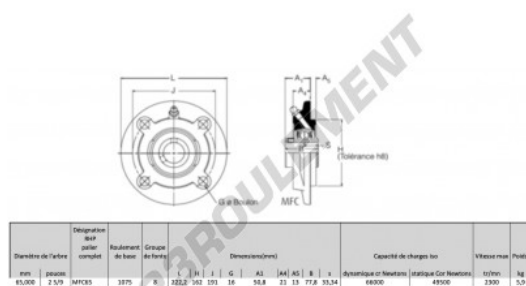

### CARACTÉRISTIQUES PRODUIT

Marque	RHP
N° Ean13	747023008926
Diamètre de l'arbre	65 mm
Diamètre de l'arbre	2.559" inch
Nb de fixation	4
Serrage	vis de blocage
Entraxe de fixation	191 mm
Entraxe de fixation	7.52" inch
Vitesse limite	2300 rpm
Matière	fonte
Poids	5900 g
Charge dynamique	66 kN
Charge statique	49.5 kN
Conditionnement	1
Norme	Sans norme