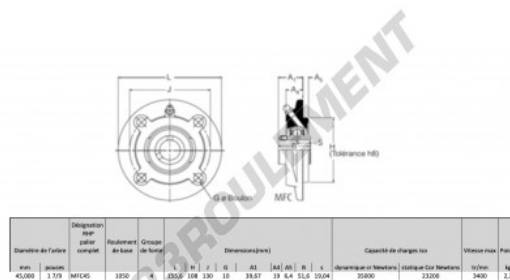

### CARACTÉRISTIQUES PRODUIT

Marque	RHP
N° Ean13	3616060602619
Diamètre de l'arbre	45 mm
Diamètre de l'arbre	1.772" inch
Nb de fixation	4
Serrage	vis de blocage
Entraxe de fixation	130 mm
Entraxe de fixation	5.118" inch
Vitesse limite	3400 rpm
Matière	fonte
Poids	2700 g
Charge dynamique	35 kN
Charge statique	23.2 kN
Conditionnement	1