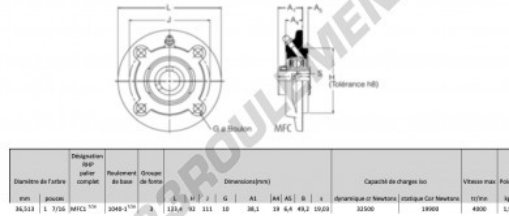

**Palier - 4 fixations**  
**MFC1-7-16-RHP - MFC1-7-16-RHP**

<https://www.123roulement.ca/roulement-palier/paliers/palier-fonte-4/mfc1-7-16-rhp>

**CARACTÉRISTIQUES PRODUIT**

Marque	RHP
N° Ean13	3616060602596
Diamètre de l'arbre	36.51 mm
Nb de fixation	4
Serrage	vis de blocage
Entraxe de fixation	111 mm
Vitesse limite	4000 rpm
Matière	fonte
Poids	1900 g
Charge dynamique	32.5 kN
Charge statique	19.9 kN
Conditionnement	1
Norme	Sans norme