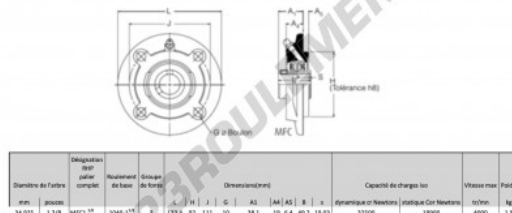

Palier - 4 fixations MFC1-3-8-RHP - MFC1-3-8-RHP

<https://www.123roulement.ca/roulement-palier/paliers/palier-fonte-4/mfc1-3-8-rhp>

CARACTÉRISTIQUES PRODUIT

| | |
|---------------------|----------------|
| Marque | RHP |
| N° Ean13 | 3616060602589 |
| Diamètre de l'arbre | 34.925 mm |
| Nb de fixation | 4 |
| Serrage | vis de blocage |
| Entraxe de fixation | 111 mm |
| Vitesse limite | 4000 rpm |
| Matière | fonte |
| Poids | 1900 g |
| Charge dynamique | 32.5 kN |
| Charge statique | 19.9 kN |
| Conditionnement | 1 |