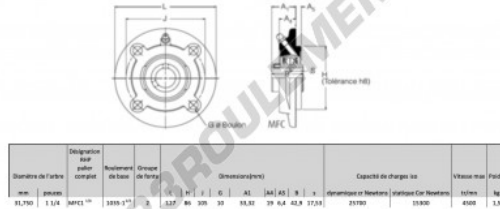

Palier - 4 fixations
MFC1-1-4-RHP - MFC1-1-4-RHP

<https://www.123roulement.ca/roulement-palier/paliers/palier-fonte-4/mfc1-1-4-rhp>

CARACTÉRISTIQUES PRODUIT

Marque	RHP
N° Ean13	3616060602565
Diamètre de l'arbre	31.75 mm
Nb de fixation	4
Serrage	vis de blocage
Entraxe de fixation	105 mm
Vitesse limite	4500 rpm
Matière	fonte
Poids	1500 g
Charge dynamique	25.7 kN
Charge statique	15.3 kN
Conditionnement	1