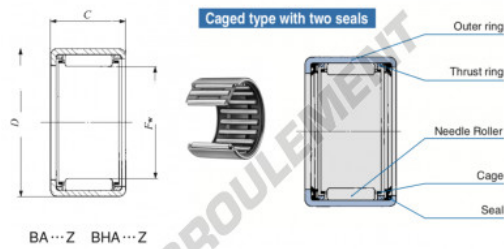

Douille à aiguilles BA45-Z-IKO - BA45-Z-IKO

<https://www.123roulement.ca/roulement-palier/roulement-aiguilles/douille/ba45-z-iko>

Boundary dimensions mm(inch)			Standard mounting dimensions mm				Basic dynamic load rating	Basic static load rating	Allowable rotational speed ⁽¹⁾	Assembled inner ring
F_w	D	C	d_2	h_6	J_7	C	C_0	rpm		
6.350 (0.4)	11.112 (0.437)	7.900 (0.311)						1510	1120	55000—

CARACTÉRISTIQUES PRODUIT

Marque	IKO
N° Ean13	3616060601698
Diam. intérieur	6.35 mm
Diam. extérieur	11.112 mm
Epaisseur	7.92 mm
Vitesse limite	55000 rpm
Charge dynamique	1.51 kN
Charge statique	1.12 kN
Conditionnement	1