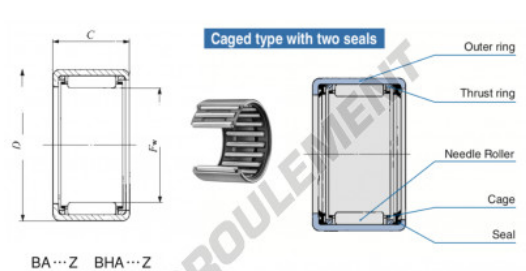

Douille à aiguilles BA4420-Z-IKO - BA4420-Z-IKO

<https://www.123roulement.ca/roulement-palier/roulement-aiguilles/douille/ba4420-z-iko>

Boundary dimensions mm(inch)			Standard mounting dimensions mm				Basic dynamic load rating		Basic static load rating		Allowable relative speed		Assembled inner ring	
F_w	D	C	d_2	H_6	J_7		C	C_0	rotational speed(r)					
			Max.	Max.	Min.	Max.	Min.	N	N	rpm				
09.850	12.84	79.375	31.75	1.250	2.8			54600	139000	3500	RB	4028		

CARACTÉRISTIQUES PRODUIT

Marque	IKO
N° Ean13	3616060601681
Diam. intérieur	69.85 mm
Diam. extérieur	79.375 mm
Epaisseur	31.75 mm
Vitesse limite	3500 rpm
Charge dynamique	54.6 kN
Charge statique	139 kN
Conditionnement	1