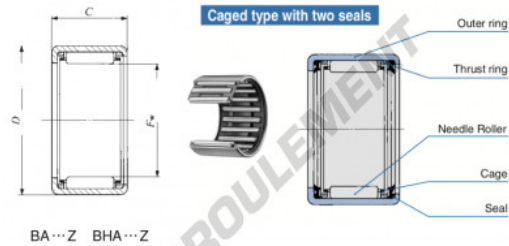

Douille à aiguilles BA3220-Z-IKO - BA3220-Z-IKO

<https://www.123roulement.ca/roulement-palier/roulement-aiguilles/douille/ba3220-z-iko>

Boundary dimensions mm(inch)			Standard mounting dimensions mm				Basic dynamic load rating	Basic static load rating	Allowable rotational speed ⁽¹⁾	Assembled inner ring
F_w	D	C	d	H	J	C'	C_0			
50.800 (2)	60.325 (2 #8)	31.75 (1.250)	2.8							
			Max.	Max.	Min.	Max.	Min.	N	N	
								rpm	RB 2720	

CARACTÉRISTIQUES PRODUIT

Marque	IKO
N° Ean13	3616060601599
Diam. intérieur	50.8 mm
Diam. extérieur	60.325 mm
Epaisseur	31.75 mm
Vitesse limite	6000 rpm
Poids	128 g
Charge dynamique	46.6 kN
Charge statique	102 kN
Conditionnement	-
Norme	Sans norme