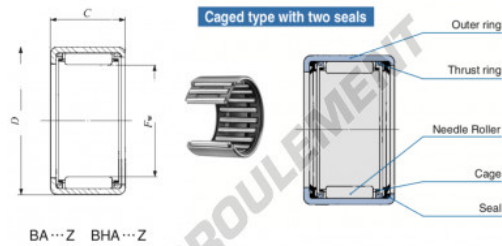

Douille à aiguilles BA3216-Z-IKO - BA3216-Z-IKO

<https://www.123roulement.ca/roulement-palier/roulement-aiguilles/douille/ba3216-z-iko>

Boundary dimensions mm(inch)			Standard mounting dimensions mm				Basic dynamic load rating	Basic static load rating	Allowable rotational speed	Assembled inner ring
F_w	D	C	Start dia.	End dia.	Mounting bore dia.	C	C_0	rpm		
	Max.	Max.	Min.	Max.	Min.	N	N			
50.800 (2)	60.325 (2.4 # 6)	25.40 (1.000)	2.6			37100	76500	6000	RB 2818	

CARACTÉRISTIQUES PRODUIT

Marque	IKO
N° Ean13	3616060601582
Diam. intérieur	50.8 mm
Diam. extérieur	60.325 mm
Épaisseur	25.4 mm
Vitesse limite	6000 rpm
Charge dynamique	37.1 kN
Charge statique	76.5 kN
Conditionnement	1