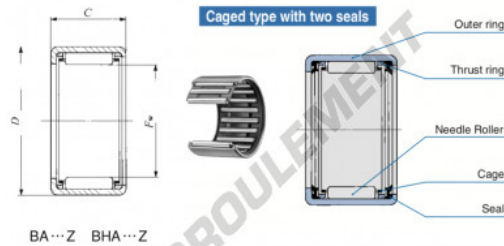

## Douille à aiguilles BA2020-Z-IKO - BA2020-Z-IKO

<https://www.123roulement.ca/roulement-palier/roulement-aiguilles/douille/ba2020-z-iko>

Boundary dimensions mm(inch)			Standard mounting dimensions mm				Basic dynamic load rating		Basic static load rating		Allowable rotational speed		Assembled inner ring	
$P_{10}$	$D$	$C$	$l_1$	$h_1$	$l_2$	$JT$	$C$	$C_0$	$n$	$n_0$	rpm			
31.750	11.41	38.100	11.2	31.750	2.90				26900	59200	12000	IRB 1620		

### CARACTÉRISTIQUES PRODUIT

Marque	IKO
N° Ean13	3616060601353
Diam. intérieur	31.75 mm
Diam. extérieur	38.1 mm
Epaisseur	31.75 mm
Vitesse limite	12000 rpm
Charge dynamique	26.9 kN
Charge statique	59.2 kN
Conditionnement	1