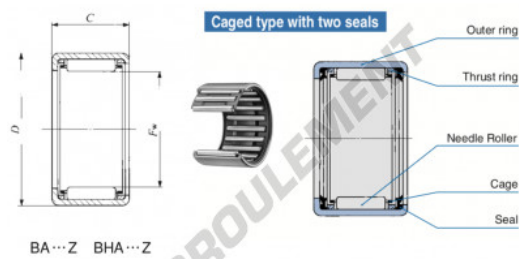

Douille à aiguilles BA2010-Z-IKO - BA2010-Z-IKO

<https://www.123roulement.ca/roulement-palier/roulement-aiguilles/douille/ba2010-z-iko>

Boundary dimensions mm(inch)			Standard mounting dimensions mm				Basic dynamic load rating	Basic static load rating	Allowable rotational speed(1)	Assembled inner ring
P_{10}	D	C	d_2	h_6	J_1	C	C_0	rpm		
11.750 (1 1/4)	38.100 (1 1/2)	15.88 (5/8)	Max.	Max.	Min.	Max.	Min.	12000	22200	12000(RB 1619)

CARACTÉRISTIQUES PRODUIT

Marque	IKO
N° Ean13	3616060601322
Diam. intérieur	31.75 mm
Diam. extérieur	38.1 mm
Epaisseur	15.88 mm
Vitesse limite	12000 rpm
Charge dynamique	12.5 kN
Charge statique	22.2 kN
Conditionnement	1