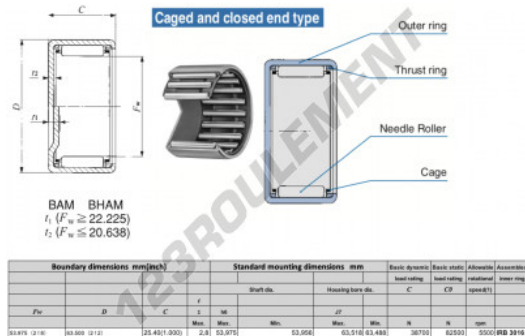

Douille à aiguilles BAM3416-IKO - BAM3416-IKO

<https://www.123roulement.ca/roulement-palier/roulement-aiguilles/douille/bam3416-iko>

CARACTÉRISTIQUES PRODUIT

Marque	IKO
N° Ean13	3616060600974
Diam. intérieur	53.975 mm
Diam. extérieur	63.5 mm
Epaisseur	25.4 mm
Vitesse limite	5500 rpm
Charge dynamique	38.7 kN
Charge statique	82.5 kN
Conditionnement	1