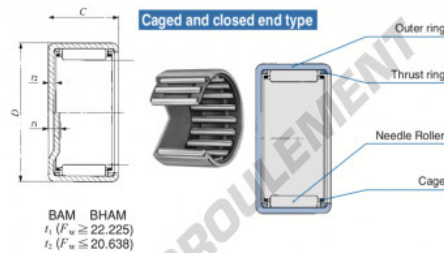

Douille à aiguilles BHA1610-Z-IKO - BHA1610-Z-IKO

<https://www.123roulement.ca/roulement-palier/roulement-aiguilles/douille/bha1610-z-iko>

Boundary dimensions mm(inch)			Standard mounting dimensions mm				Basic dynamic load rating		Basic static load rating		Allowable speed	
Fw	D	C	i	H	J	J2	load rating		rpm		inner ring	
							Max.	Min.	N	N		
28.652 (1.1)	33.338 (1.313)	15.881 (0.625)	3.4				Max.	Min.	N	N	rpm	
							15.300	22.100	15000			

CARACTÉRISTIQUES PRODUIT

Marque	IKO
N° Ean13	3616060600400
Diam. intérieur	25.4 mm
Diam. extérieur	33.338 mm
Epaisseur	15.88 mm
Vitesse limite	15000 rpm
Charge dynamique	15.3 kN
Charge statique	22.1 kN
Conditionnement	1