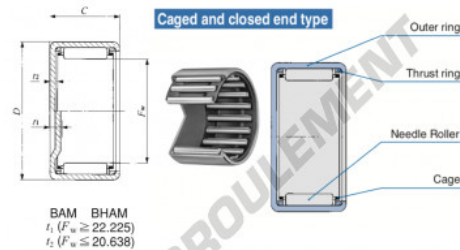

Douille à aiguilles BHAM910-IKO - BHAM910-IKO

<https://www.123roulement.ca/roulement-palier/roulement-aiguilles/douille/bham910-iko>

Boundary dimensions mm(INCH)		Standard mounting dimensions mm				Back to back	Back to back	Shoulder to shoulder	Shoulder to shoulder
P ₁	D	C	t ₁	t ₂	J ₁	Back to back	Back to back	Shoulder to shoulder	Shoulder to shoulder
						C	C ₁	apex(R)	inner ring
14.284 (14)	20.638 (8.12)	15.88 (6.25)	1.3 (0.51)	14.284	14.277	20.630 (8.12)	6200	11800	30000

CARACTÉRISTIQUES PRODUIT

Marque	IKO
N° Ean13	3616060600165
Diam. intérieur	14.288 mm
Diam. extérieur	20.638 mm
Epaisseur	15.88 mm
Vitesse limite	30000 rpm
Charge dynamique	9.28 kN
Charge statique	11.9 kN
Conditionnement	1