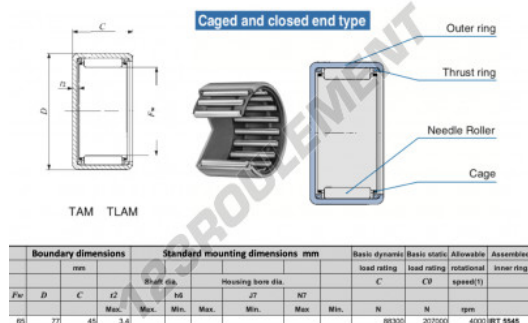

Douille à aiguilles TAMW6545-IKO - TAMW6545-IKO

<https://www.123roulement.ca/roulement-palier/roulement-aiguilles/douille/tamw6545-iko>

CARACTÉRISTIQUES PRODUIT

Marque	IKO
N° Ean13	3616060600059
Diam. intérieur	65 mm
Diam. intérieur	2.559" inch
Diam. extérieur	77 mm
Diam. extérieur	3.031" inch
Epaisseur	45 mm
Epaisseur	1.772" inch
Vitesse limite	4000 rpm
Charge dynamique	88.3 kN
Charge statique	207 kN
Conditionnement	1