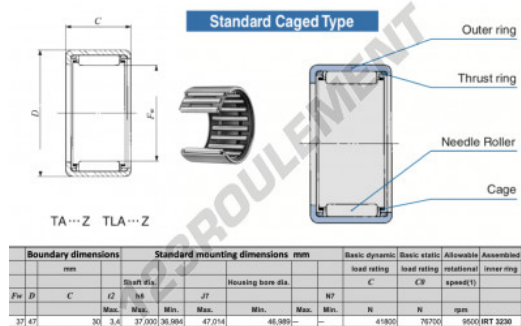

## Douille à aiguilles TAM3730-IKO - TAM3730-IKO

<https://www.123roulement.ca/roulement-palier/roulement-aiguilles/douille/tam3730-iko>

## CARACTÉRISTIQUES PRODUIT

Marque	IKO
N° Ean13	3616060599636
Diam. intérieur	37 mm
Diam. intérieur	1.457" inch
Diam. extérieur	47 mm
Diam. extérieur	1.85" inch
Epaisseur	30 mm
Epaisseur	1.181" inch
Vitesse limite	9500 rpm
Charge dynamique	41.8 kN
Charge statique	76.7 kN
Conditionnement	1