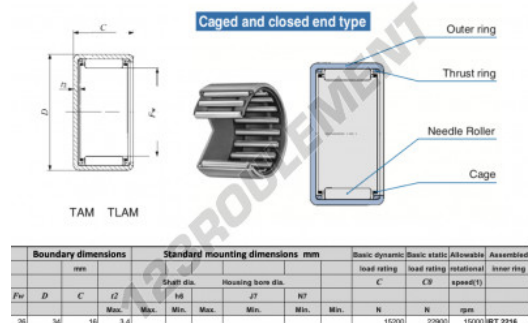

Douille à aiguilles TAM2616-IKO - TAM2616-IKO

<https://www.123roulement.ca/roulement-palier/roulement-aiguilles/douille/tam2616-iko>

CARACTÉRISTIQUES PRODUIT

Marque	IKO
N° Ean13	3616060599346
Diam. intérieur	26 mm
Diam. extérieur	34 mm
Épaisseur	16 mm
Vitesse limite	15000 rpm
Charge dynamique	15.2 kN
Charge statique	22.9 kN
Conditionnement	1