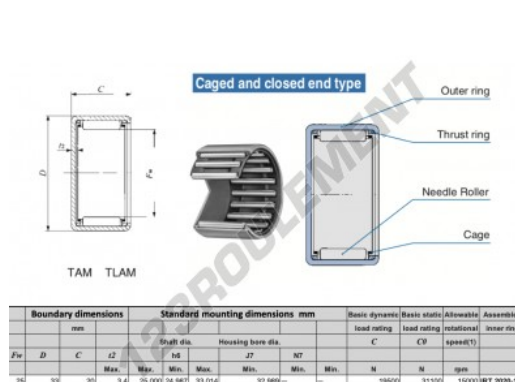

Douille à aiguilles TAM2520-IKO - TAM2520-IKO

<https://www.123roulement.ca/roulement-palier/roulement-aiguilles/douille/tam2520-iko>

CARACTÉRISTIQUES PRODUIT

Marque	IKO
N° Ean13	3616060599315
Diam. intérieur	25 mm
Diam. extérieur	33 mm
Épaisseur	20 mm
Vitesse limite	15000 rpm
Charge dynamique	19.5 kN
Charge statique	31.1 kN
Conditionnement	1