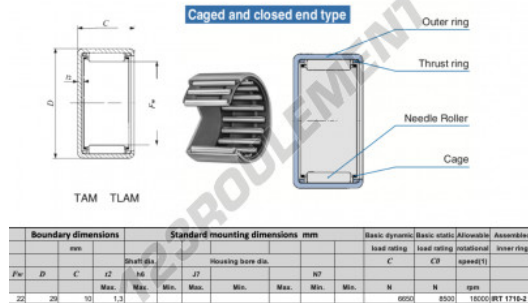

Douille à aiguilles TAM2210-IKO - TAM2210-IKO

<https://www.123roulement.ca/roulement-palier/roulement-aiguilles/douille/tam2210-iko>

CARACTÉRISTIQUES PRODUIT

Marque	IKO
N° Ean13	3616060599155
Diam. intérieur	22 mm
Diam. extérieur	29 mm
Épaisseur	10 mm
Vitesse limite	18000 rpm
Charge dynamique	6 kN
Charge statique	8 kN
Conditionnement	1