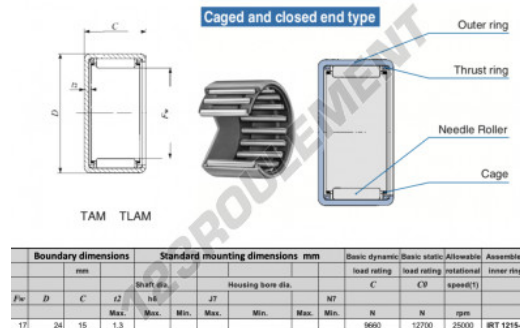

## Douille à aiguilles TAM1715-IKO - TAM1715-IKO

<https://www.123roulement.ca/roulement-palier/roulement-aiguilles/douille/tam1715-iko>

## CARACTÉRISTIQUES PRODUIT

Marque	IKO
N° Ean13	3616060598967
Diam. intérieur	17 mm
Diam. intérieur	0.669" inch
Diam. extérieur	24 mm
Diam. extérieur	0.945" inch
Epaisseur	15 mm
Epaisseur	0.591" inch
Vitesse limite	25000 rpm
Charge dynamique	9.66 kN
Charge statique	12.7 kN
Conditionnement	1