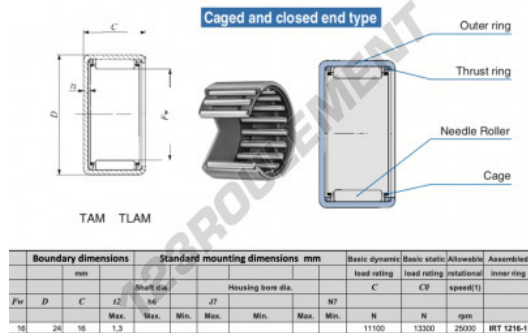

## Douille à aiguilles TAM1616-IKO - TAM1616-IKO

<https://www.123roulement.ca/roulement-palier/roulement-aiguilles/douille/tam1616-iko>

## CARACTÉRISTIQUES PRODUIT

Marque	IKO
N° Ean13	3616060598950
Diam. intérieur	16 mm
Diam. extérieur	24 mm
Épaisseur	16 mm
Vitesse limite	25000 rpm
Charge dynamique	11.1 kN
Charge statique	13.3 kN
Conditionnement	1