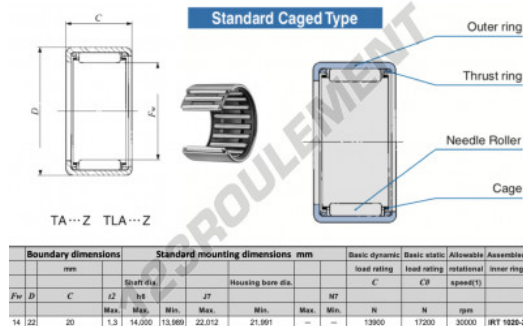

## CARACTÉRISTIQUES PRODUIT

Marque	IKO
N° Ean13	3616060598851
Diam. intérieur	14 mm
Diam. extérieur	22 mm
Epaisseur	20 mm
Vitesse limite	30000 rpm
Poids	24 g
Charge dynamique	13.9 kN
Charge statique	17.2 kN
Conditionnement	1