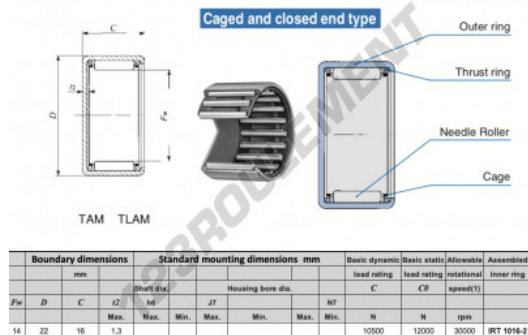

Douille à aiguilles TAM1416-IKO - TAM1416-IKO

<https://www.123roulement.ca/roulement-palier/roulement-aiguilles/douille/tam1416-iko>

CARACTÉRISTIQUES PRODUIT

Marque	IKO
N° Ean13	3616060598844
Diam. intérieur	14 mm
Diam. extérieur	22 mm
Épaisseur	16 mm
Vitesse limite	30000 rpm
Charge dynamique	10.5 kN
Charge statique	12 kN
Conditionnement	1