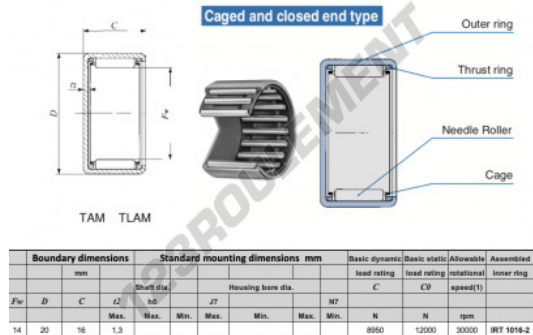

## Douille à aiguilles TLAM1416-IKO - TLAM1416-IKO

<https://www.123roulement.ca/roulement-palier/roulement-aiguilles/douille/tlam1416-iko>

### CARACTÉRISTIQUES PRODUIT

Marque	IKO
N° Ean13	3616060598837
Diam. intérieur	14 mm
Diam. extérieur	20 mm
Epaisseur	16 mm
Vitesse limite	30000 rpm
Charge dynamique	8 kN
Charge statique	12 kN
Conditionnement	1