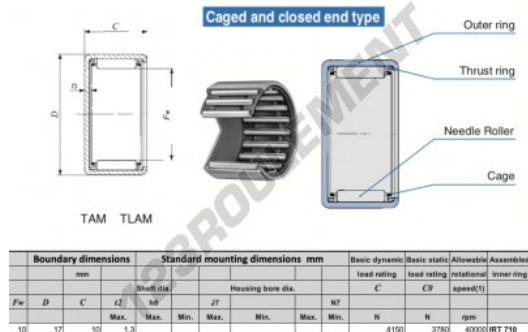

Douille à aiguilles TAM1010-IKO - TAM1010-IKO

<https://www.123roulement.ca/roulement-palier/roulement-aiguilles/douille/tam1010-iko>

CARACTÉRISTIQUES PRODUIT

Marque	IKO
N° Ean13	3616060598776
Diam. intérieur	10 mm
Diam. extérieur	17 mm
Epaisseur	10 mm
Vitesse limite	40000 rpm
Charge dynamique	41.5 kN
Charge statique	37.8 kN
Conditionnement	1