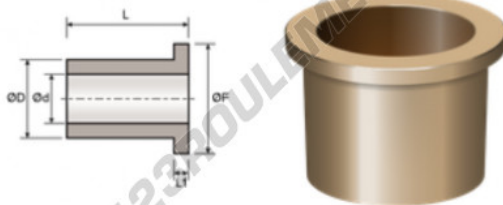

Bague bronze à collerette BFMG60-75-85-8-60 - BFMG60-75-85-8-60

<https://www.123roulement.ca/accessoire/bague/collerette/bfm60-75-85-8-60>

CARACTÉRISTIQUES PRODUIT

Marque	GEN
Diam. intérieur	60 mm
Diam. intérieur	2.362" inch
Diam. extérieur	75 mm
Diam. extérieur	2.953" inch
Épaisseur	60 mm
Épaisseur	2.362" inch
Type	BFMG
Poids	665 g
Diam. ext. collerette	85 mm
Diam. ext. collerette	3.346" inch
Épaisseur collerette	8 mm
Épaisseur collerette	0.315" inch
Conditionnement	1
Norme	Sans norme