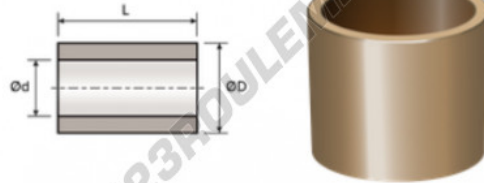

Bague bronze BMG42-52-50 - BMG42-52-50

<https://www.123roulement.ca/accessoire/bague/bronze/bmg42-52-50>

CARACTÉRISTIQUES PRODUIT

| | |
|-----------------|-------|
| Marque | GEN |
| Diam. intérieur | 42 mm |
| Diam. extérieur | 52 mm |
| Epaisseur | 50 mm |
| Type | BMG |
| Poids | 247 g |
| Conditionnement | 1 |