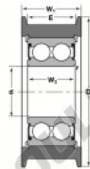

Roulement de guidage CG-5206-SSE-NTN - CG-5206-SSE-NTN

<https://www.123roulement.ca/roulement-palier/roulement-bille/guidage/cg-5206-sse-ntn>

STYLE 13A

Bearing	Style	Bore	Outside	Inner	Outer	Shoulder	Radius	Fit	Basic Load Ratings	
Number		d	D	W1	W2	E	R	r	Dynamic C	Static Ca
CG-5206-SSE	13A	25	108	25	39	1.82			41.83	35.42

CARACTÉRISTIQUES PRODUIT

Marque	NTN
N° Ean13	3616060587008
Diam. intérieur	25 mm
Diam. extérieur	108 mm
Epaisseur	39 mm
Charge dynamique	41.83 kN
Charge statique	35.42 kN
Conditionnement	1

contact@123roulement.ca