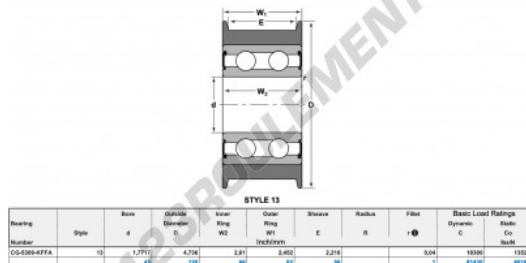

Roulement de guidage CG-5309-KFFA-NTN - CG-5309-KFFA-NTN

<https://www.123roulement.ca/roulement-palier/roulement-bille/guidage/cg-5309-kffa-ntn>

CARACTÉRISTIQUES PRODUIT

Marque	NTN
N° Ean13	3616060586896
Diam. intérieur	45 mm
Diam. extérieur	120 mm
Épaisseur	66 mm
Charge dynamique	81.43 kN
Charge statique	60.16 kN
Conditionnement	1