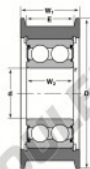

## Roulement de guidage CG-5108-VFFA-NTN - CG-5108-VFFA-NTN

<https://www.123roulement.ca/roulement-palier/roulement-bille/guidage/cg-5108-vffa-ntn>

STYLE 13A

Rolling Element	Style	Bore	Outside Diameter	Inner Ring Width	Outer Ring Width	Shoulder E	Radius R	PMI	Basic Load Ratings	Static	Dynamic
Number		d	D	B <sub>1</sub>	B <sub>2</sub>	E	R		C	C <sub>0</sub>	C <sub>10</sub>
CG-5108-VFFA	13A	40	140	21	21	26	0.25	1	6200	3675	3750

### CARACTÉRISTIQUES PRODUIT

Marque	NTN
N° Ean13	3616060586797
Diam. intérieur	40 mm
Diam. extérieur	140 mm
Epaisseur	26 mm
Charge dynamique	36.75 kN
Charge statique	37.51 kN
Conditionnement	1

[contact@123roulement.ca](mailto:contact@123roulement.ca)