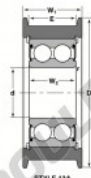

Roulement de guidage CG-5206-SSB-NTN - CG-5206-SSB-NTN

<https://www.123roulement.ca/roulement-palier/roulement-bille/guidage/cg-5206-ssb-ntn>

STYLE 13A

Parting Number	Style	Base	Outside Diameter	Inner Ring W2	Outer Ring W1	Thickness E	Radius R	Flats	Dynamic C	Static Ca	Basic Load Ratings
CG-5206-SSB-13A	13A	0.0000	4.25	0.0000	1.00	1.25		•	41.83	35.42	3600

CARACTÉRISTIQUES PRODUIT

Marque	NTN
N° Ean13	3616060586735
Diam. intérieur	25 mm
Diam. extérieur	108 mm
Epaisseur	39 mm
Charge dynamique	41.83 kN
Charge statique	35.42 kN
Conditionnement	1

contact@123roulement.ca