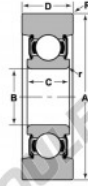

## Roulement de guidage MG-309-DDH-NTN - MG-309-DDH-NTN

<https://www.123roulement.ca/roulement-palier/roulement-bille/guidage/mg-309-ddh-ntn>

STYLE 7

Bearing Number	Style	Bore Diameter A	Inner Ring W2	Outer Ring D	Radius R	Fillet r	Basic Load Ratings	
							Dynamic C	Static Ca
MG-309-DDH	7	1.7717 45	4.73 121	6.6643 169	5.25 133	0.125 3.175	11000 24500	7100 15800

### CARACTÉRISTIQUES PRODUIT

Marque	NTN
N° Ean13	3616060586490
Diam. intérieur	45 mm
Diam. extérieur	121 mm
Épaisseur	32 mm
Charge dynamique	52.95 kN
Charge statique	31.95 kN
Conditionnement	1

[contact@123roulement.ca](mailto:contact@123roulement.ca)