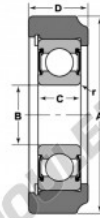

Roulement de guidage MG-207-FFM-NTN - MG-207-FFM-NTN

<https://www.123roulement.ca/roulement-palier/roulement-bille/guidage/mg-207-ffm-ntn>

STYLE 6

Bearing Number	Style	Balls	Outside Diameter	Inner Ring	Outer Ring	Radius	Fillet	Basic Load Ratings	
		B	A	W2	D	R	r	Dynamic C	Static Ca
		Inch/mm				Inches		lbf/N	kg
MG-207-FFM	E	1.271	3.951	0.6898	1.521		0.04	8750	8020
		20	101	28	101		1/4	19600	18000

CARACTÉRISTIQUES PRODUIT

Marque	NTN
N° Ean13	3616060586384
Diam. intérieur	35 mm
Diam. extérieur	101 mm
Épaisseur	29 mm
Charge dynamique	38.93 kN
Charge statique	26.78 kN
Conditionnement	1

contact@123roulement.ca