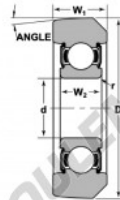

Roulement de guidage MG-206-FFA-NTN - MG-206-FFA-NTN

<https://www.123roulement.ca/roulement-palier/roulement-bille/guidage/mg-206-ffa-ntn>

STYLE 3

Bearing Number	Style	Body	Outside Diameter		Inner Ring		Outer Ring		Radius R	Fillet r	Basic Load Ratings	
			D	W2	W1	R	C	Ca				
MG-206-FFA	3	1.1811	30	1.1811	30	5.7712	25	1	0.04	0.04	4380	2320
			inch	mm	inch	mm	inch				lbf	kn

CARACTÉRISTIQUES PRODUIT

Marque	NTN
N° Ean13	3616060586261
Diam. intérieur	30 mm
Diam. intérieur	1.181" inch
Diam. extérieur	81 mm
Diam. extérieur	3.189" inch
Epaisseur	25 mm
Epaisseur	0.984" inch
Charge dynamique	19.49 kN
Charge statique	11.225 kN
Conditionnement	1