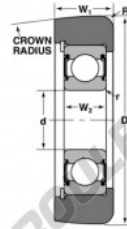

## Roulement de guidage MG-206-FFHA-NTN - MG-206-FFHA-NTN

<https://www.123roulement.ca/roulement-palier/roulement-bille/guidage/mg-206-ffha-ntn>

STYLE 2A

Bearing Number	Style	Bore	Outside Diameter	Inner Ring	Outer Ring	Radius	Flat	Basic Load Ratings	
								Dynamic C	Static Co
MG-206-FFHA	2A	1.9111	3.113	0.689	1.9111	0.29	0.04	4100	6300
		48	78	17	48	7	1	2736	1886

## CARACTÉRISTIQUES PRODUIT

Marque	NTN
N° Ean13	3616060585967
Diam. intérieur	30 mm
Diam. extérieur	80 mm
Épaisseur	29 mm
Charge dynamique	27.36 kN
Charge statique	18.86 kN
Conditionnement	1

[contact@123roulement.ca](mailto:contact@123roulement.ca)