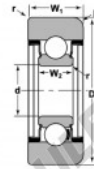

Roulement de guidage MG-307-LLH-NTN - MG-307-LLH-NTN

<https://www.123roulement.ca/roulement-palier/roulement-bille/guidage/mg-307-llh-ntn>

STYLE 1C

Bearing Number	Style	Bore d	Outer Diameter		Inner Ring		Outer Ring		Radius R	Fillet r	Basic Load Ratings	
			D	D	W2	W1	C	Co				
MG-307-LLH	1C	35.00	92.05	92.05	20.00	31.52	7.87	1.52	3300	1910	4300	

CARACTÉRISTIQUES PRODUIT

Marque	NTN
N° Ean13	3616060585882
Diam. intérieur	35 mm
Diam. extérieur	92.05 mm
Épaisseur	20 mm
Charge dynamique	33.33 kN
Charge statique	19.13 kN
Conditionnement	1

contact@123roulement.ca