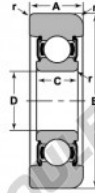

Roulement de guidage MG-205-FF-NTN - MG-205-FF-NTN

<https://www.123roulement.ca/roulement-palier/roulement-bille/guidage/mg-205-ff-ntn>

STYLE 1

Bearing Number	Style	Bore D	Outside Diameter D	Inner Ring Width B	Outer Ring Width B1	Radius R	Fit r	Basic Load Ratings	
								Dynamic C	Static C0
MG-205-FF	1	25.00	65.10	14.90	21.29	0.25	0.06	14010	7830

CARACTÉRISTIQUES PRODUIT

Marque	NTN
N° Ean13	3616060585455
Diam. intérieur	25.001 mm
Diam. extérieur	65.1 mm
Épaisseur	21.29 mm
Charge dynamique	14010 kN
Charge statique	7830 kN
Conditionnement	1

contact@123roulement.ca