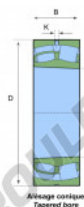

## Roulement à rotules sur rouleaux 22215-K - 22215-K

<https://www.123roulement.ca/roulement-palier/roulement-rouleaux/rotules/22215-k>

Reference	d (mm)	D (mm)	B (mm)	K (mm)	Dynamic C	Static Load rating (kN) C0	Grease	Lubrication Speed limit (RPM) DL	Weight kg
22215-K	75	130	31	3	208	235	4810,5	5070	1,7

### CARACTÉRISTIQUES PRODUIT

Marque	GEN
Diam. intérieur	75 mm
Diam. extérieur	130 mm
Epaisseur	31 mm
Charge dynamique	208 kN
Charge statique	235 kN
Conditionnement	1
Norme	Sans norme

[contact@123roulement.ca](mailto:contact@123roulement.ca)