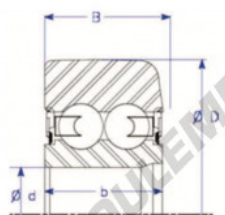

Roulement de guidage MG313-DDL-3-ENDURO - MG313-DDL-3-ENDURO

<https://www.123roulement.ca/roulement-palier/roulement-bille/guidage/mg313-ddl-3-enduro>

X-e: compact one-piece design
Style X : Double Row Ball Bearing

Part Number	Style	Inner Diameter, d	Outer Diameter, D	Inner Ring Width, b	Outer Ring Width, B	Radius, R	Dynamic Capacity	Static Capacity
MG.313.DDL.3	X-e One piece	65.000 mm	136.00 mm	34 mm	41.920 mm	6.000 mm	56,300 kN	57,600 kN

CARACTÉRISTIQUES PRODUIT

Marque	ENDURO
N° Ean13	3616060582553
Diam. intérieur	65 mm
Diam. extérieur	136 mm
Épaisseur	41.92 mm
Charge dynamique	56.3 kN
Charge statique	57.6 kN
Conditionnement	1

contact@123roulement.ca