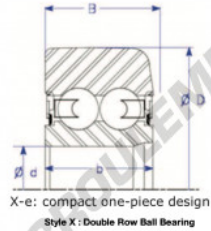

## Roulement de guidage MG313-DDL-2-ENDURO - MG313-DDL-2-ENDURO

<https://www.123roulement.ca/roulement-palier/roulement-bille/guidage/mg313-ddl-2-enduro>

| Part Number  | Style         | Inner Diameter, d | Outer Diameter, D | Inner Ring Width, b | Outer Ring Width, B | Radius, R | Dynamic Capacity | Static Capacity |
|--------------|---------------|-------------------|-------------------|---------------------|---------------------|-----------|------------------|-----------------|
| MG 313 DDL-2 | X-e One-piece | 65.000 mm         | 135.70 mm         | 34 mm               | 41.920 mm           | 6.000 mm  | 56,300 kN        | 57,600 kN       |

### CARACTÉRISTIQUES PRODUIT

|                  |               |
|------------------|---------------|
| Marque           | ENDURO        |
| N° Ean13         | 3616060582546 |
| Diam. intérieur  | 65 mm         |
| Diam. extérieur  | 135.7 mm      |
| Épaisseur        | 41.92 mm      |
| Charge dynamique | 56.3 kN       |
| Charge statique  | 57.6 kN       |
| Conditionnement  | 1             |